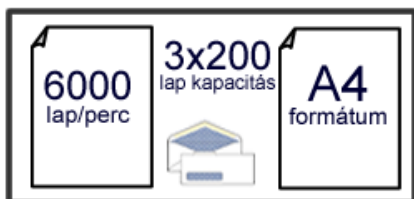

GEMSYS TFM-404 hajtogatógép

A GEMSYS TFM 404 speciális irodai hajtogatógép, amely 3 db partálcával rendelkezik. Ezek kapacitása tálcánként 200 db lap. Egyszerre hajtható lapok száma 5 db. Különböző papírvastagságú lapok hajtogatását is elvégzi egy folyamatban. Halk, precíz, megbízható működésű. Elektronikus számlálóval rendelkezik, kijelzője 4 digités. Rapszodikus terhelhető, nagy munkabírású hajtogató berendezés.

Műszaki jellemzők:

Papír súly: 50-150g/m²
Papírméret: 100-218 mm, 80-448 mm között (A4)
Hajtogatási sebesség: 6,000 A4 lap
Hajtogatási módok: Felező, Harmadoló, Z hajtás, Kapu hajtás, Dupla hajtás
Kijelzője: 4 digités, elektronikus számlálóval
Adagoló kapacitása: 200 lap/tálca
Egyszerre hajtható lapok száma: 5 db
Méret: 320 x 377 x 393 mm
Súly: 17,5 kg