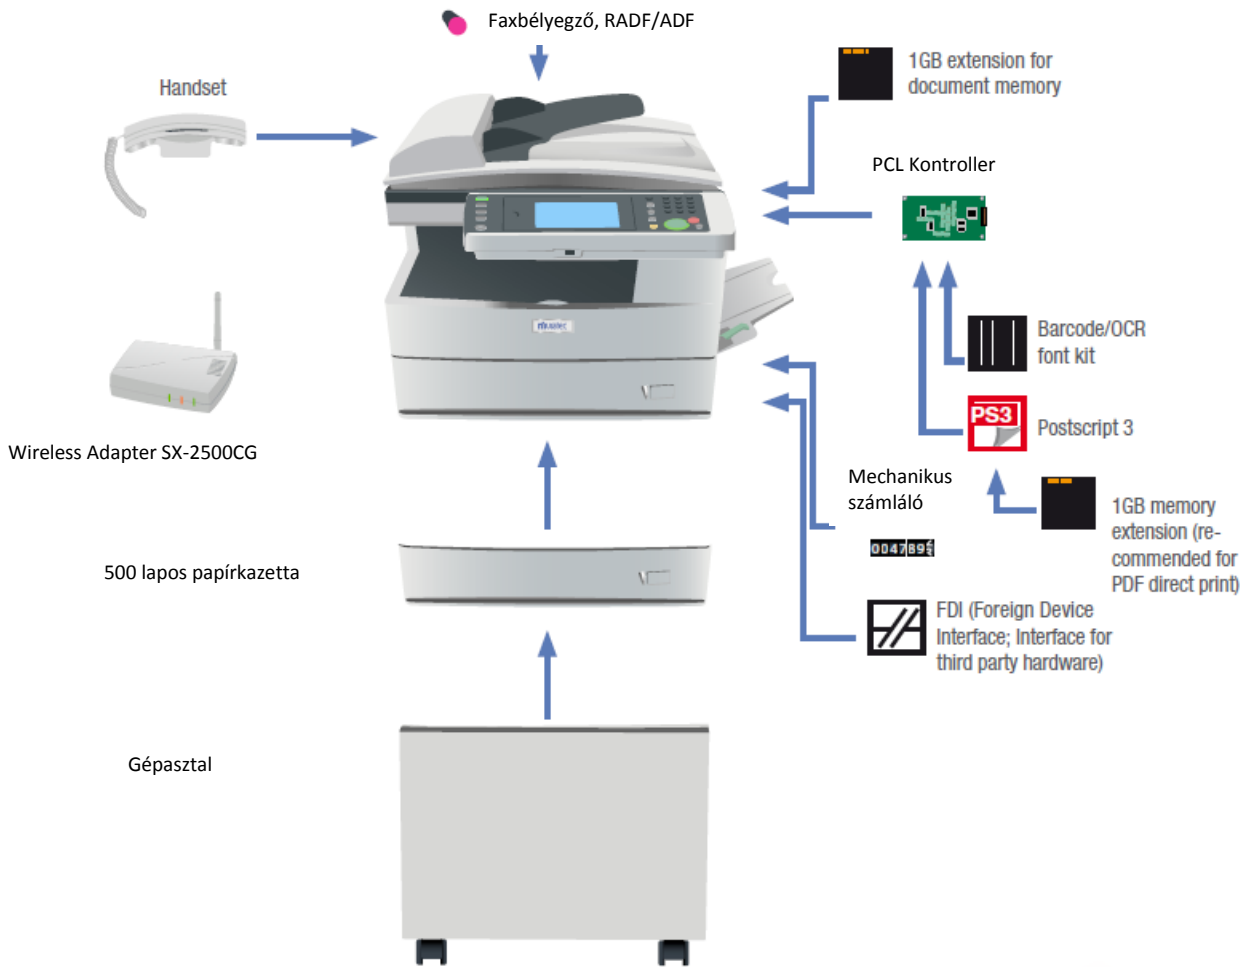

Konfiguráció és opciók:

Cassette

Cabinet

PCL

PS3

OCR/Barc.

FDI

Mechanical counter

= my Muratec