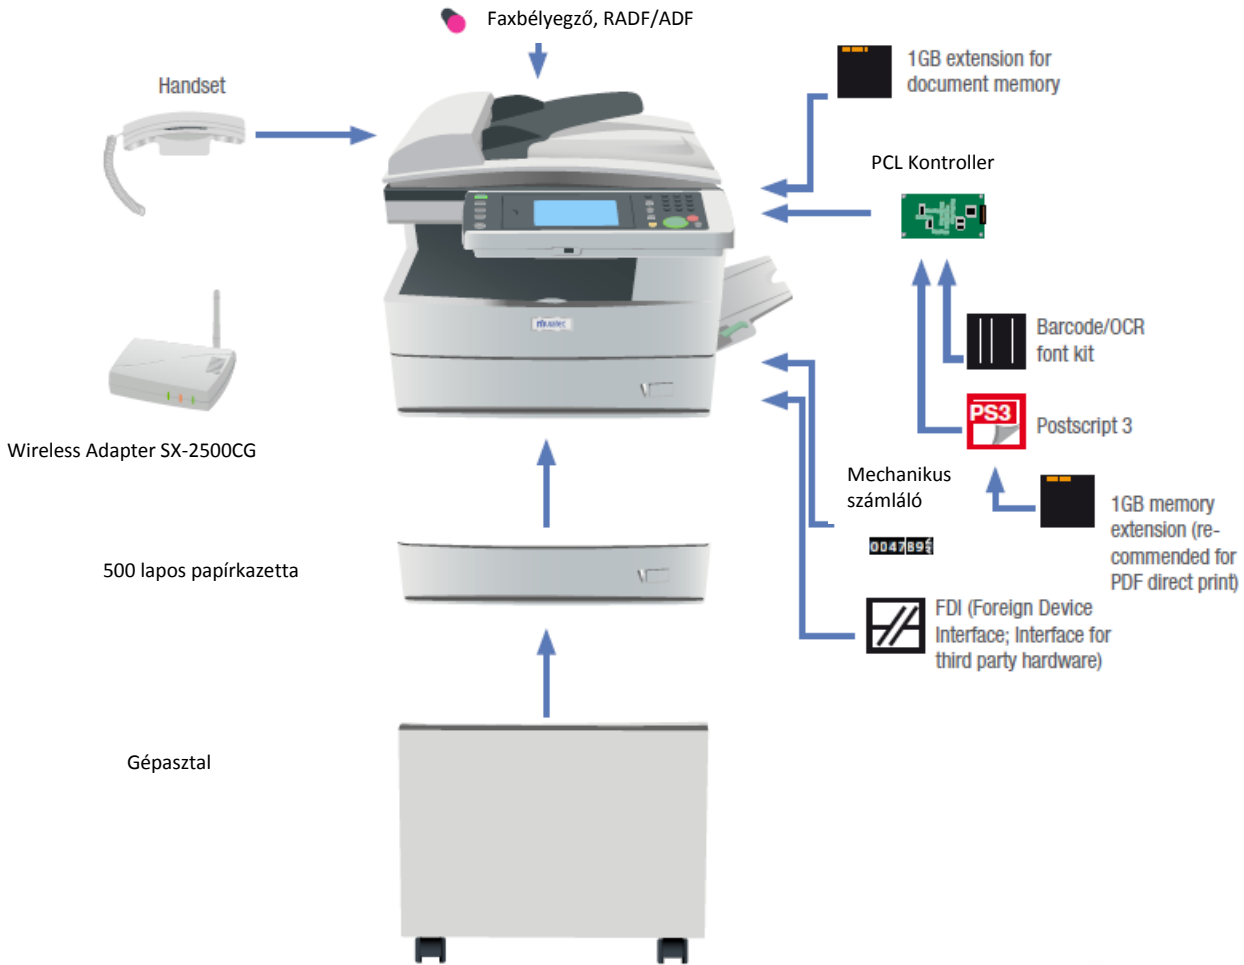

Konfiguráció és opciók:

Cassette

Cabinet

PCL

PS3

OCR/Barcode

FDI

Mechanical counter

= my Muratec