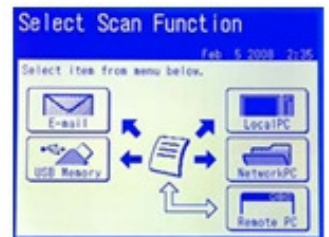

Energiatakarékos állapotba történő automatikus átállás lehetősége költségtakarékossági és környezetvédelmi célokat szolgál

Mód választó gomb megnyomásával egyszerűen válthat funkciót

A háttér-világítás **LCD panel** könnyű kezelhetőséget biztosít. Egyszerű beállítások, könnyű navigálás jellemzi

Interaktív hangutasítás teszi még egyszerűbbé a használatot, a real-time kezelő a pillanatnyi teendőkről illetve folyamatokról is tájékoztat