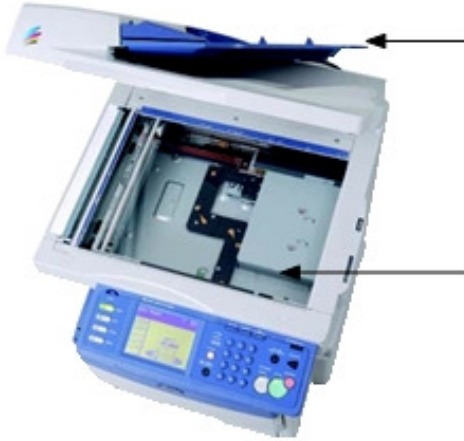

CFX-C3400

www.muratec.hu

muratec

Színes képalkotás

- A GEMSYS MURATECMFX-C3400 színes multifunkciós készülék 26 lap színes és 34 lap fekete/fehér sebességgel dolgozik
- Éles kép- és színalkotó képessége párosul a felhasználói igényeknek megfelelő széles papírválasztékhoz.
- PCL 5c / XL, PostScript emulációval, valamint széles operációs rendszer választékkal rendelkezik.
- 40-GB háttértárolója lehetőséget biztosít jelszóval védett nyomtatások elvégzésére.
- Alapkiépítésben biztosítja a teljes kétoldalas másolást és nyomtatást amellyel hatékonyra és költségtakarékossá teszi a dokumentumok készítését.
- Nagysebességű USB 2.0 port, IEEE 1284 parallel port és 10/100 BaseT hálózati interfésszel rendelkezik.

Nagy teljesítményű színes nyomtatás

- Számítógépes hálózatába illesztheti, és minden munkaállomásról elérhető az A/3 színes nyomtatás.
- 50 lapos lapbehúzó és fordító (RADF) egységével egyszerűen és gyorsan szkennelhet 2 oldalas színes dokumentumokat
- Üveglapjáról képeket, kártyákat, összefűzött dokumentumokat, és egyéb anyagokat szkennelhet, másolhat.
- Kiegészítő papírkazettába sokféle különböző, papírt használhat, amely széles kimeneti választékot eredményez.

MFX-C3400

A Muratec MFX-C3400 max. A3 és banner méretű színes nyomtatási képet produkál, nagy teljesítményű színes és F/F másolást és nyomtatást kínál, valamint nagy sebességű faxolást. Sokféle digitális dokumentum továbbítást választhat, mint pl. email címre, mappába, FTP-re és USB flash drive-ra.

Változatos dokumentumkezelés, magas produktivitás

50lapos lapbehúzó és fordító segítségével folyamatosan adagolhatja a dokumentumokat, a fax, a másolás és szkennelés elvégzéséhez. Két oldalas, sőt különböző méretű dokumentumokat is tehet a gépbe, akár egy folyamaton belül is. A kész anyagokat különféle csoportokba rendezheti.