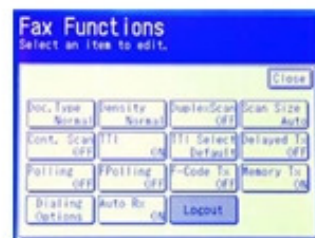

PC

- Küldje dokumentumait közvetlenül a számítógép mappájába, az azonnali archiváláshoz. Az azonosítások egyszerűsítésére kényelmes megoldást nyújt a Qwerty billentyűzet.
- Parancsikonok létrehozásával a dokumentumok elhelyezése a számítógép mappájába egyetlen billentyű lenyomásával elvégezhető. 50 parancsikont hozhat létre a gyakrabban használt folyamatok automatikus előhívásához.

Fax

- 33.6 Kbp/s sebességű fax modem küldi dokumentumait – laponként 3 másodperc alatt .
- A címjegyzékben 500 fax számot tárolhat és gyorsan válogathat közöttük.
- Kézzel is tárcsázhat a kezelő panel billentyűinek segítségével.
- A PC fax meghajtóval egyszerűen és gyorsan küldhet faxot akár a saját számítógépéről is.
- A beérkező faxokat is továbbíthatja, újraküldheti, még mielőtt az kinyomtatódik, ezzel is csökkentve a papírfogyasztást. Továbbíthatja az üzeneteket e-mail címekre, növelve az adatbiztonságot is
- A faxjelentésekkel nyomon követheti az elküldött üzenetek célba érését.

USB

- Gyorsan és biztonságosan digitalizálhat dokumentumokat akár számítógép használata nélkül is, a dokumentumok közvetlenül USB flash meghajtóra történő szkennelésével.

40-GB Hard Drive:

- Titkos nyomtatás – Lehetővé teszi a nyomtatóra küldött dokumentumok késleltetett kinyomtatását, amely a titkos jelszó beírásával indul.
- 256-Bit titkosítás – Az adatok a számítógépről az MFP-re történő elküldése titkosítással.
- Időtűllépés – Ha a titkos adatok nyomtatása nem történik meg egy előre beállított időn belül, a gép törli a memóriából.
- Biztonsági törlés – A dokumentum biztonságos törlése a memóriából a nyomtatás befejeztével. Az MFX-C3400 merevlemezéről teljesen törlésre kerül minden adat.