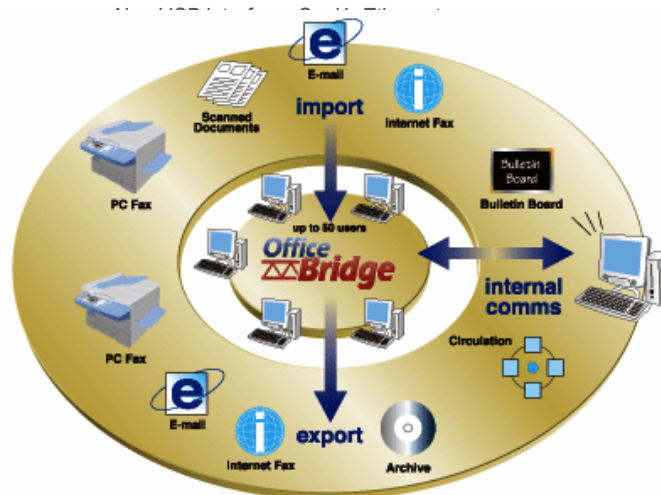

- Hálózati nyomtatás
- Szkenelés PC-re
- Szkenelés e-mail-be
- Hálózati PC-Fax
- Fax továbbítás
- 2,000 cím tárolás
- LDAP megfelelés
- Workflow Management

* 1 FBS-ből és 1.kazettából

*2 Segédfunkció (InfoMonitor etc)nem támogatott.

*3 ITU-T Teszt Dok. 1 normál felbontással